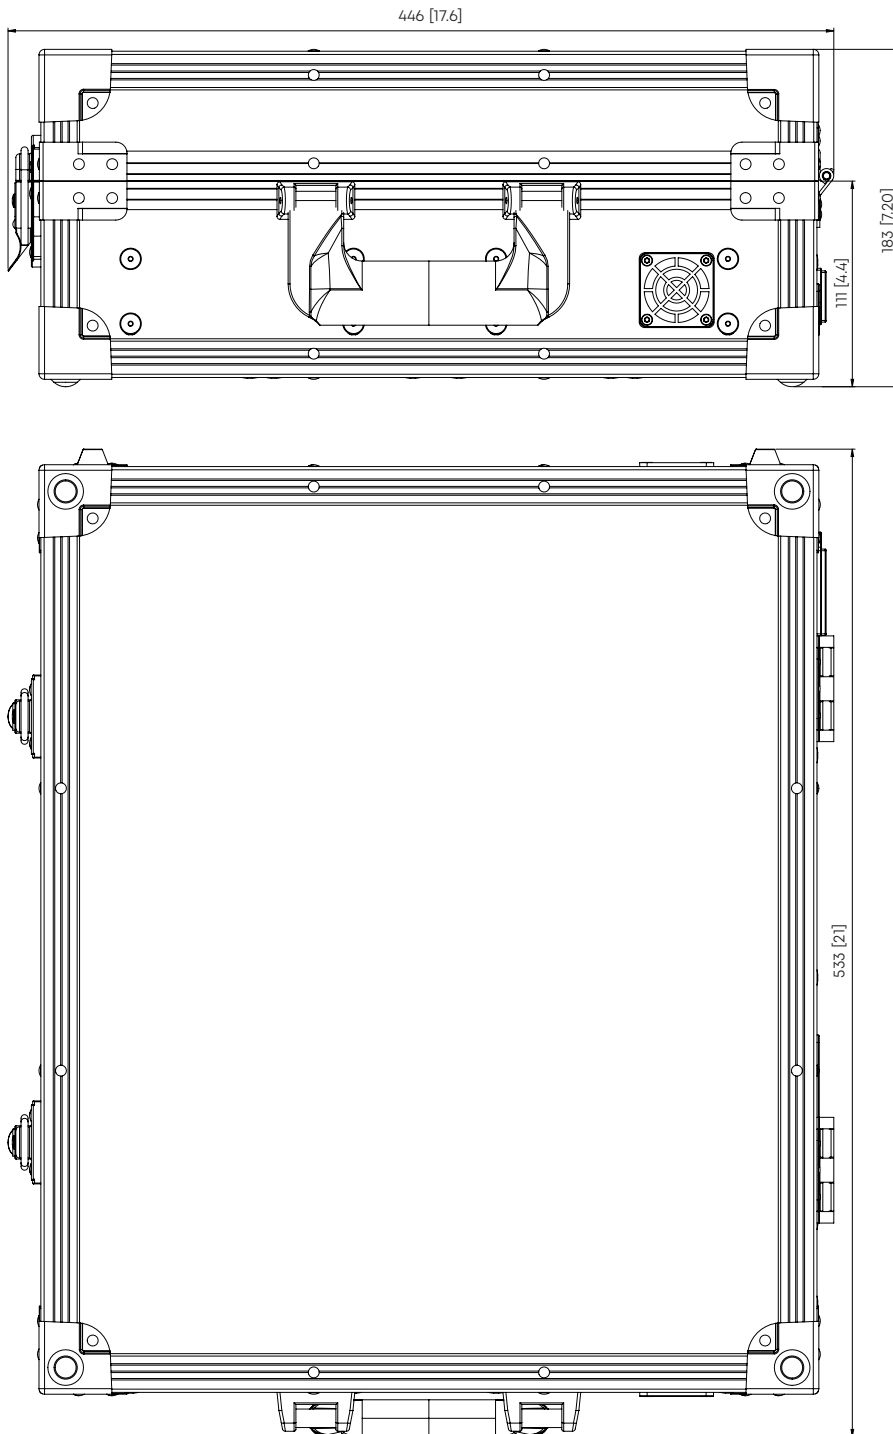

Unite CC

ABMESSUNGEN

Alle Angaben in mm und [Zoll].

3 von 3

beyerdynamic GmbH & Co. KG
Theresienstr. 8 · 74072 Heilbronn – Germany
Tel. +49 (0) 71 31 / 617 - 300 · info@beyerdynamic.de · www.beyerdynamic.com

Weitere Vertriebspartner weltweit finden Sie im Internet unter www.beyerdynamic.com
Abbildungen nicht vertragsbindend. Änderungen vorbehalten. D3 / Unite CC (06.19)

beyerdynamic